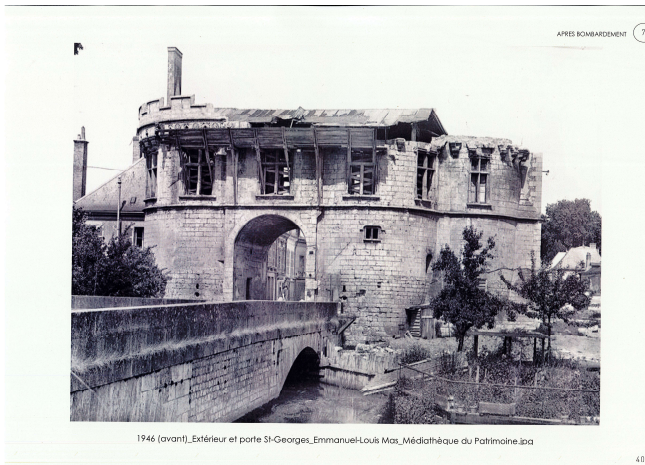

DÉBLAIEMENT 2