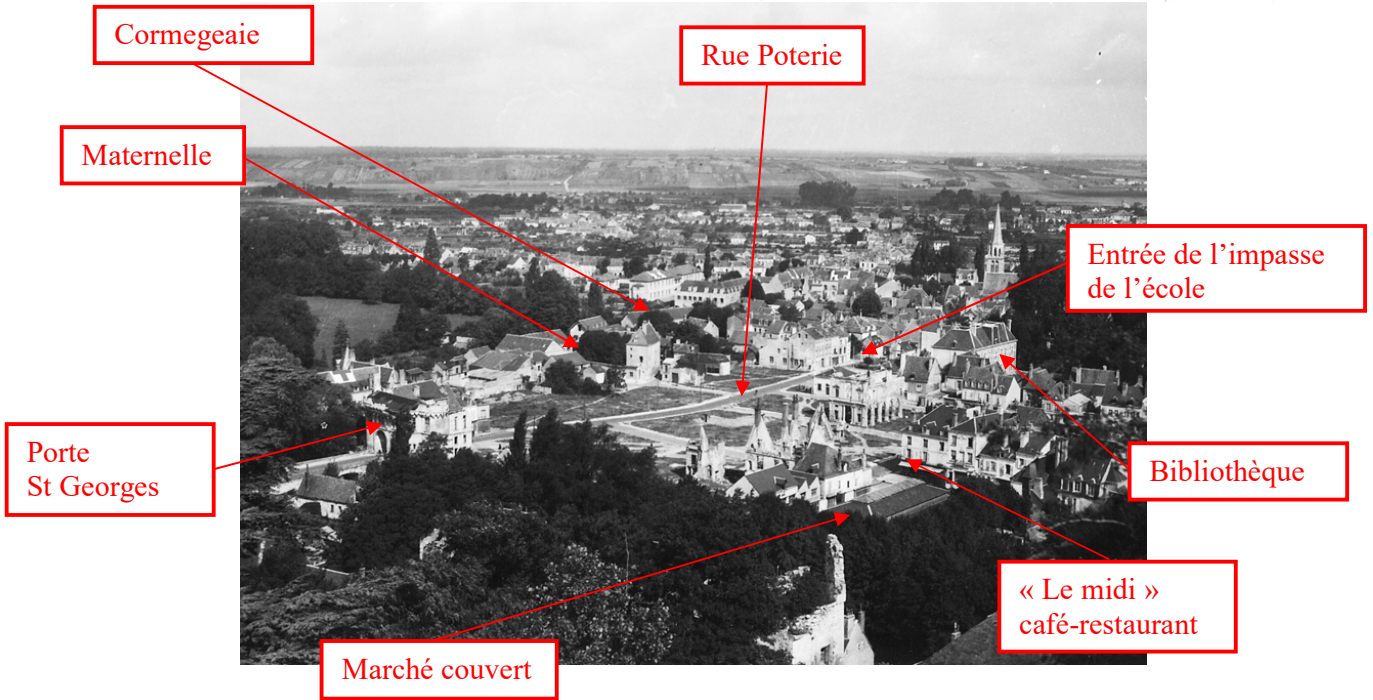

DÉBLAIEMENT DE LA RUE POTERIE