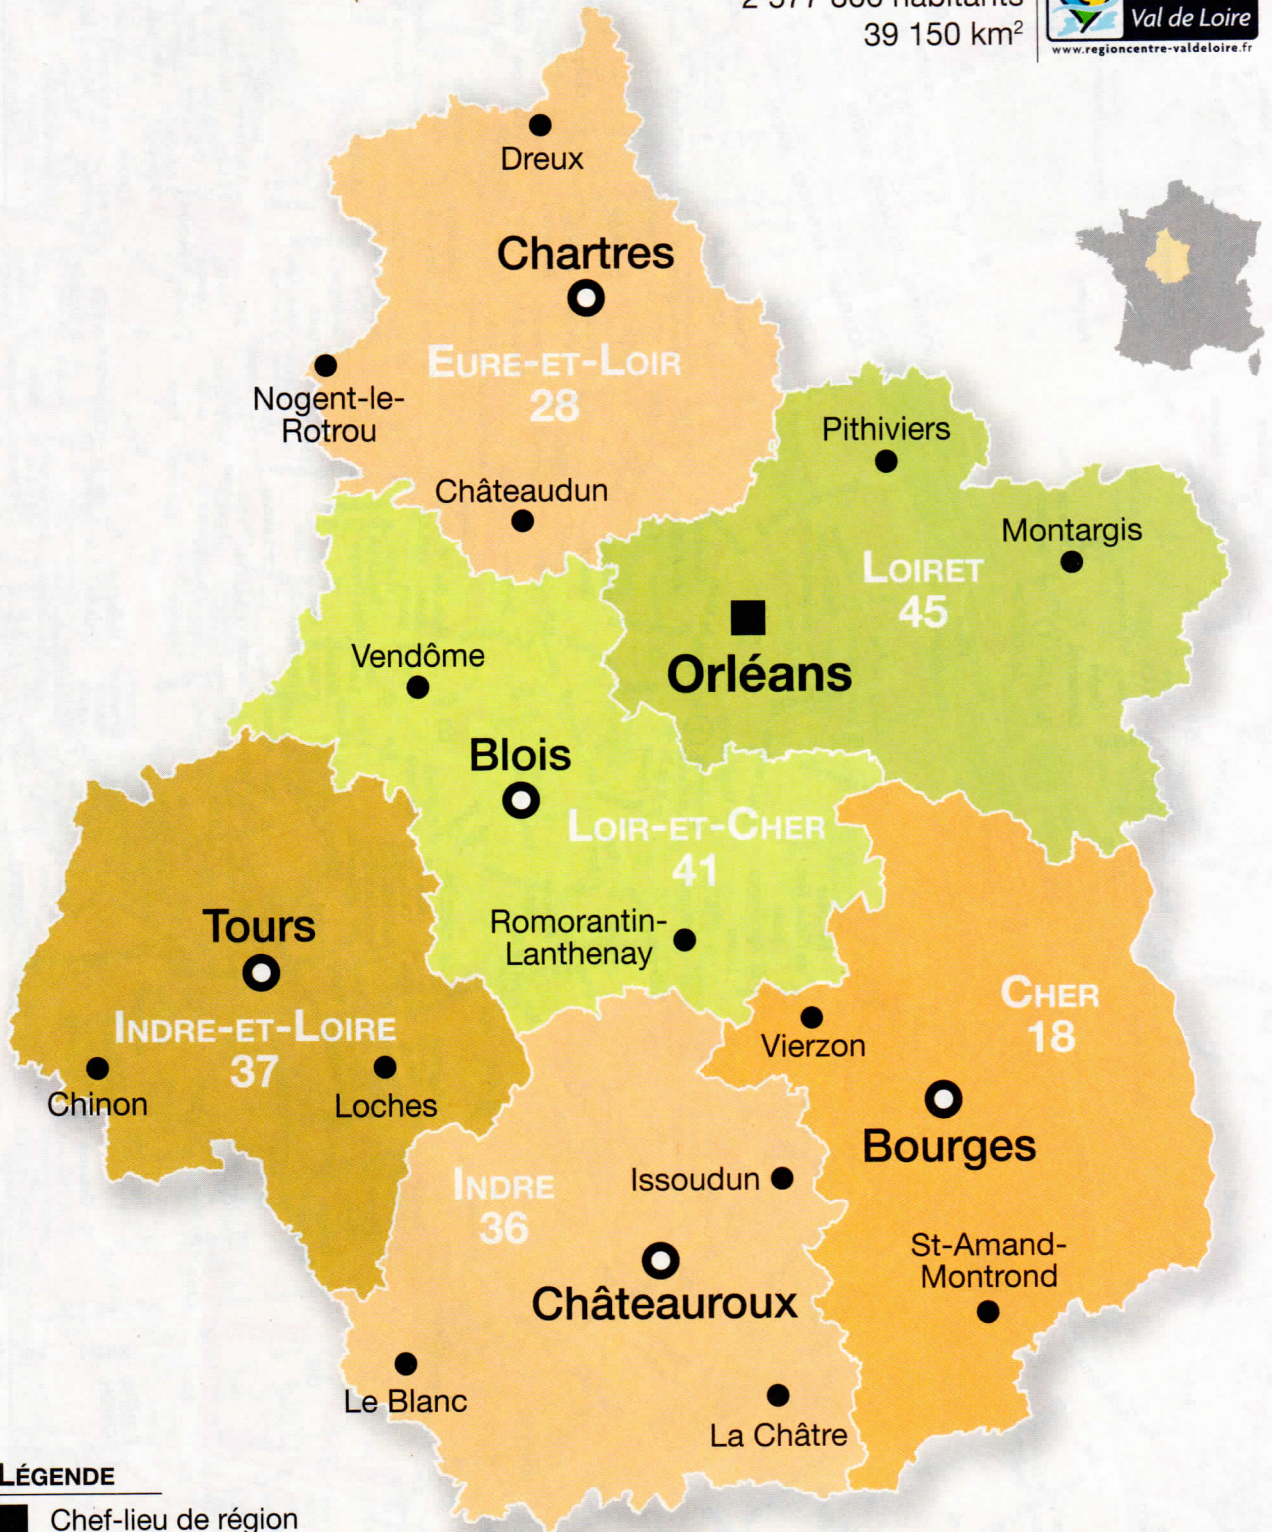

Centre-Val de Loire

2 577 866 habitants
39 150 km²

LÉGENDE

- Chef-lieu de région
- Préfecture
- Sous-préfecture